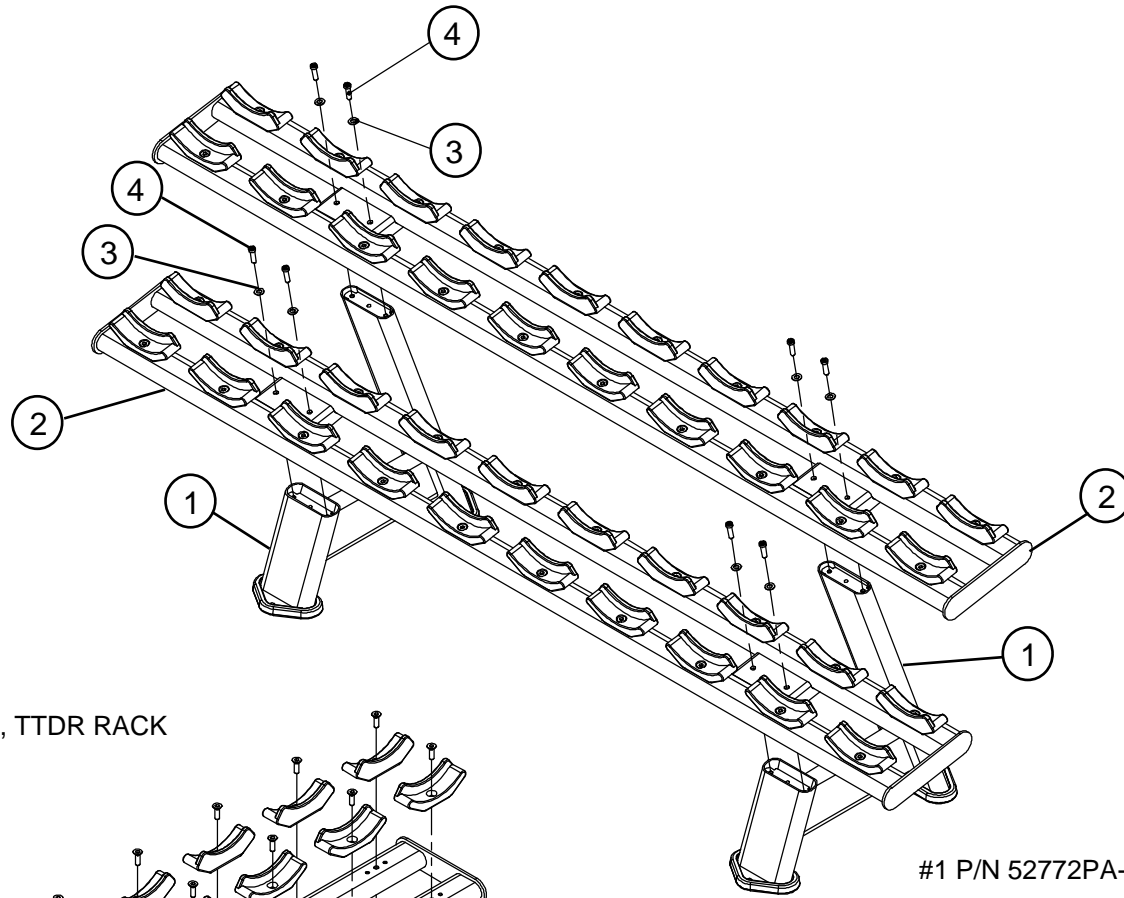

TWO TIER DUMBBELL RACK

PARTS LIST

ITEM	QTY.	PART NO.	Paragon P/N	DESCRIPTION	CHINESE DESCRIPTION
1	2	52772PA-A	P20-2954	PTD ASSY, TTDR BASE	固定管組
2	2	52777PA-A	P20-2955	PTD ASSY, TTDR RACK	固定管組
3	8	2001101		WASHER, FLAT 3/8 SAE ST ZN	平面華司 20X10.5X1.0T
4	8	2006404		BOLT, 3/8-16 X 1-1/4" (32mm) SOCKET HEAD W/NP	六角承窩螺絲 3/8"x 1-1/4"L 點耐落
5	2	5277201-A	P04-2804	TTDR BASE WELDMENT	固定管組
6	4	5257201-A	P06-2203	RUBBER FOOT PAD	橡膠墊
7	2	5277701-B	P04-2805	TTDR RACK WELDMENT	固定管組
8	40		P06-2140	DUMBBELL RACK, RUBBER	元寶墊
9	40	2005404		BOLT, 3/8-16 X 1-1/4" (32mm) SOCKET HEAD	六角承窩螺絲 3/8"x 1 1/4"L
10	40	2001201		NUT, 3/8-16 LK ST ZN	尼龍螺帽3/8"-16x11T

#2 P/N 52777PA-B PTD ASSY, TTDR RACK

#1 P/N 52772PA-A PTD ASSY, TTDR BASE