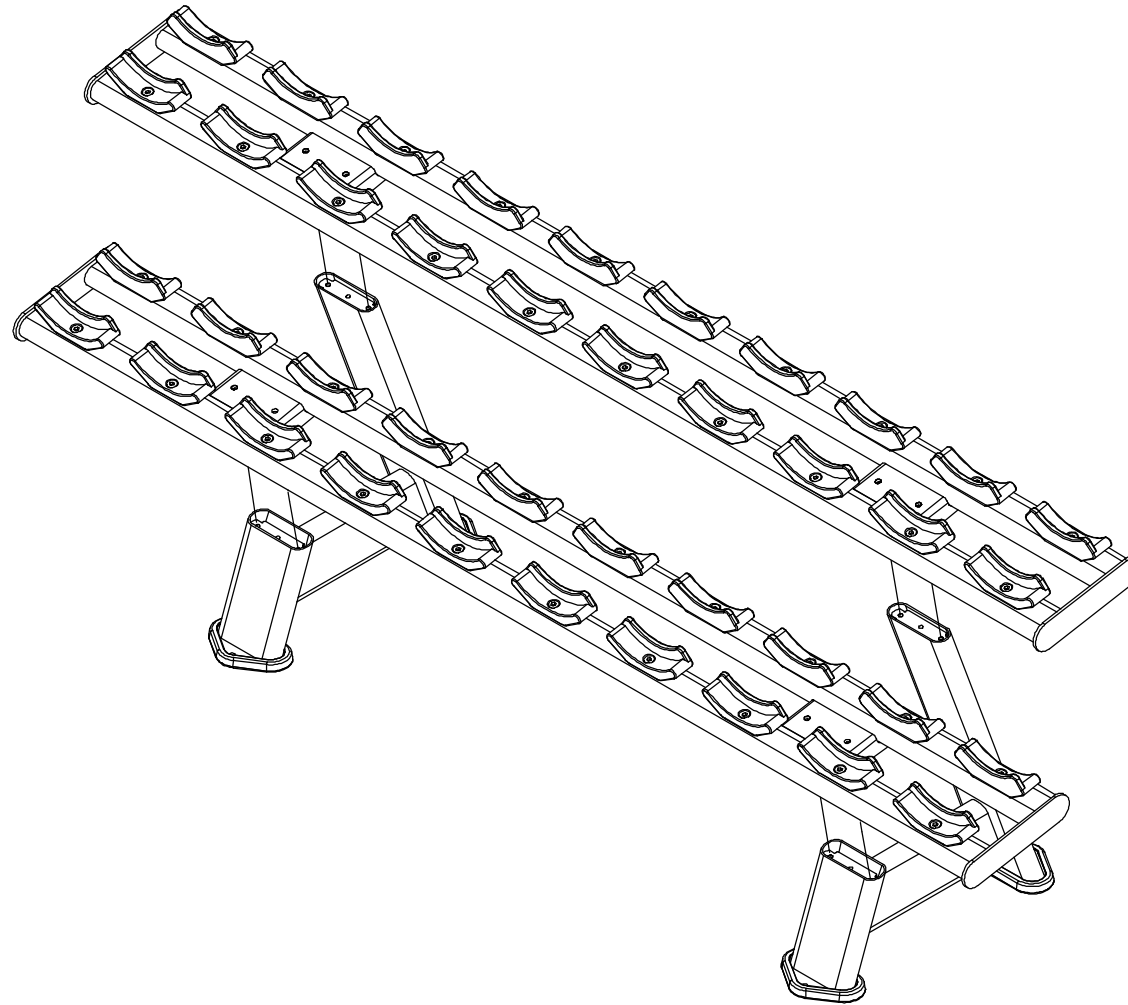

TWO TIER DUMBBELL RACK

PARTS LIST

ITEM	QTY.	PART NO.	Paragon P/N	DESCRIPTION	CHINESE DESCRIPTION
1	2	52772PA-A	P20-2954	PTD ASSY, TTDR BASE	固定管組
2	2	52777PA-A	P20-2955	PTD ASSY, TTDR RACK	固定管組
3	8	2001101		WASHER, FLAT 3/8 SAE ST ZN	平面華司 20X10.5X1.0T
4	8	2006404		BOLT, 3/8-16 X 1-1/4" (32mm) SOCKET HEAD W/NP	六角承窩螺絲 3/8"x 1-1/4"L 點耐落
5	2	5277201-A	P04-2804	TTDR BASE WELDMENT	固定管組
6	4	5257201-A	P06-2203	RUBBER FOOT PAD	橡膠墊
7	2	5277701-B	P04-2805	TTDR RACK WELDMENT	固定管組
8	40		P06-2140	DUMBBELL RACK, RUBBER	元寶墊
9	40	2005404		BOLT, 3/8-16 X 1-1/4" (32mm) SOCKET HEAD	六角承窩螺絲 3/8"x 1 1/4"L
10	40	2001201		NUT, 3/8-16 LK ST ZN	尼龍螺帽3/8"-16x11T

#2 P/N 52777PA-B PTD ASSY, TTDR RACK

#1 P/N 52772PA-A PTD ASSY, TTDR BASE