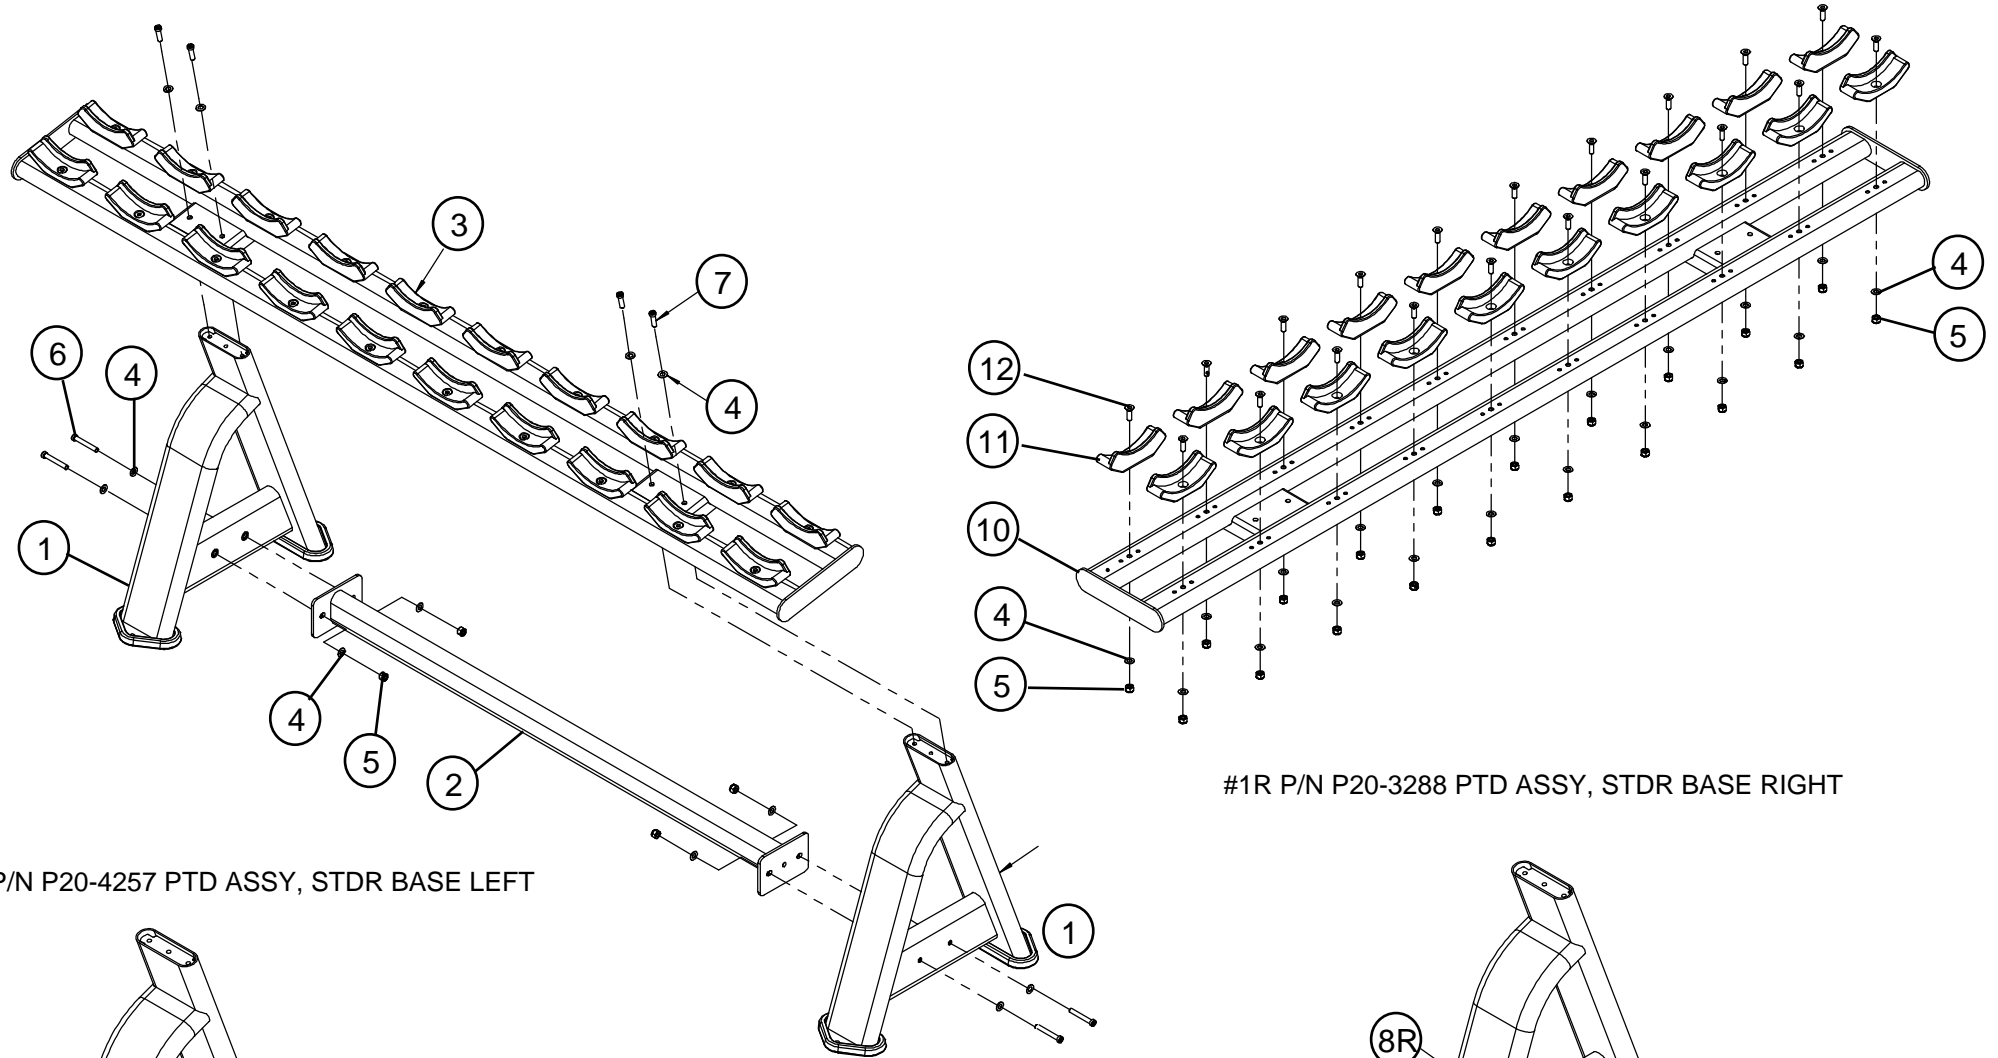

SINGLE TIER DUMBBELL RACK

PARTS LIST

ITEM	QTY.	PART NO.	Paragon P/N	DESCRIPTION	CHINESE DESCRIPTION
1R	1		P20-3288	PTD ASSY, STDR BASE RIGHT	支撐管組 右
1L			P20-4527	PTD ASSY, STDR BASE LEFT	支撐管組 左
2	2	53390PA	P04-3051	PTD ASSY, STDR CROSS SUPPORT	連接管組
3		52777PA-A	P20-2955	PTD ASSY, RACK	固定管組
4	32	2001101		WASHER, FLAT 3/8 SAE ST ZN	平面華司 20X10.5X1.0T
5	24	2001201		NUT, 3/8-16 LK ST ZN	尼龍螺帽3/8"-16x11T
6	4			BOLT, 3/8-16 X 2 1/2" (64mm) SOCKET HEAD	六角承窩螺絲 3/8"x 2 1/2"L
7	4	2006404		BOLT, 3/8-16 X 1-1/4" (32mm) SOCKET HEAD W/NP	六角承窩螺絲 3/8"x 1-1/4"L 點耐落
8R	1		P04-3050	STDR BASE WELDMENT RIGHT	固定管組 右
8L	1		P04-3946	STDR BASE WELDMENT LEFT	固定管組 左
9	4	5257201-A	P06-2203	RUBBER FOOT PAD	橡膠墊
10	2	5277701-B	P04-2805	TTDR RACK WELDMENT	固定管組
11	20		P06-2140	DUMBBELL RACK, RUBBER	元寶墊
12	20	2005404		BOLT, 3/8-16 X 1-1/4" (32mm) SOCKET HEAD	六角承窩螺絲 3/8"x 1 1/4"L

#3 P/N 52777PA PTD ASSY, RACK

#1L P/N P20-4257 PTD ASSY, STDR BASE LEFT

#1R P/N P20-3288 PTD ASSY, STDR BASE RIGHT