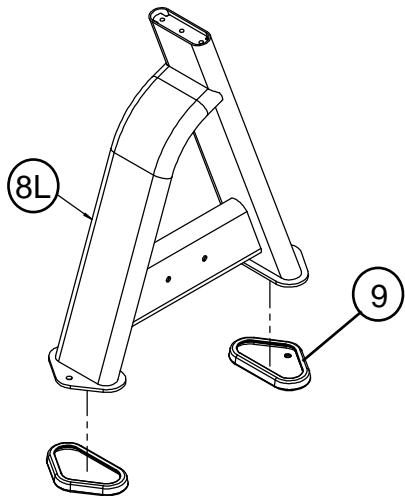

SINGLE TIER DUMBBELL RACK

PARTS LIST

ITEM	QTY.	PART NO.	Paragon P/N	DESCRIPTION	CHINESE DESCRIPTION
1R	1		P20-3288	PTD ASSY, STDR BASE RIGHT	支撐管組 右
1L			P20-4527	PTD ASSY, STDR BASE LEFT	支撐管組 左
2	2	53390PA	P04-3051	PTD ASSY, STDR CROSS SUPPORT	連接管組
3		52777PA-A	P20-2955	PTD ASSY, RACK	固定管組
4	32	2001101		WASHER, FLAT 3/8 SAE ST ZN	平面華司 20X10.5X1.0T
5	24	2001201		NUT, 3/8-16 LK ST ZN	尼龍螺帽3/8"-16x11T
6	4			BOLT, 3/8-16 X 2 1/2" (64mm) SOCKET HEAD	六角承窩螺絲 3/8"x 2 1/2"L
7	4	2006404		BOLT, 3/8-16 X 1-1/4" (32mm) SOCKET HEAD W/NP	六角承窩螺絲 3/8"x 1-1/4"L 點耐落
8R	1		P04-3050	STDR BASE WELDMENT RIGHT	固定管組 右
8L	1		P04-3946	STDR BASE WELDMENT LEFT	固定管組 左
9	4	5257201-A	P06-2203	RUBBER FOOT PAD	橡膠墊
10	2	5277701-B	P04-2805	TTDR RACK WELDMENT	固定管組
11	20		P06-2140	DUMBBELL RACK, RUBBER	元寶墊
12	20	2005404		BOLT, 3/8-16 X 1-1/4" (32mm) SOCKET HEAD	六角承窩螺絲 3/8"x 1 1/4"L

#3 P/N 52777PA PTD ASSY, RACK

#1L P/N P20-4257 PTD ASSY, STDR BASE LEFT

#1R P/N P20-3288 PTD ASSY, STDR BASE RIGHT