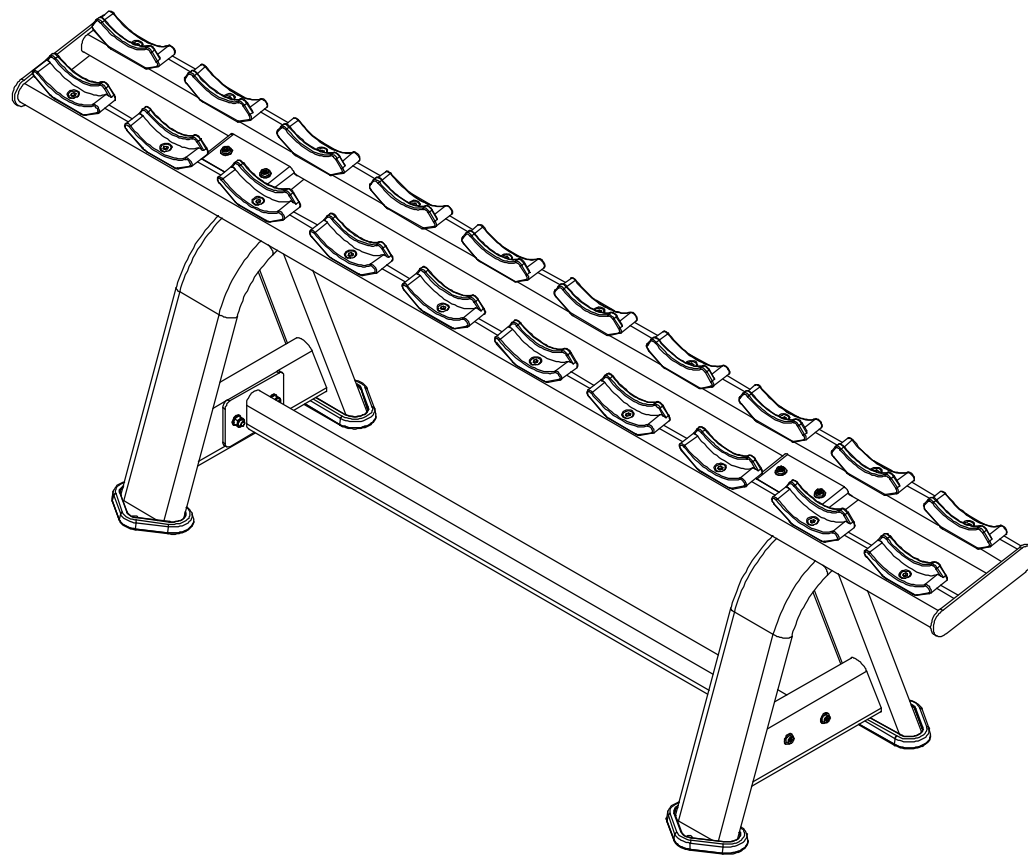

SINGLE TIER DUMBBELL RACK

PARTS LIST

ITEM	QTY.	PART NO.	Paragon P/N	DESCRIPTION	CHINESE DESCRIPTION
1R	1		P20-3288	PTD ASSY, STDR BASE RIGHT	支撐管組 右
1L			P20-4527	PTD ASSY, STDR BASE LEFT	支撐管組 左
2	2	53390PA	P04-3051	PTD ASSY, STDR CROSS SUPPORT	連接管組
3		52777PA-A	P20-2955	PTD ASSY, RACK	固定管組
4	32	2001101		WASHER, FLAT 3/8 SAE ST ZN	平面華司 20X10.5X1.0T
5	24	2001201		NUT, 3/8-16 LK ST ZN	尼龍螺帽3/8"-16x11T
6	4			BOLT, 3/8-16 X 2 1/2" (64mm) SOCKET HEAD	六角承窩螺絲 3/8"x 2 1/2"L
7	4	2006404		BOLT, 3/8-16 X 1-1/4" (32mm) SOCKET HEAD W/NP	六角承窩螺絲 3/8"x 1-1/4"L 點耐落
8R	1		P04-3050	STDR BASE WELDMENT RIGHT	固定管組 右
8L	1		P04-3946	STDR BASE WELDMENT LEFT	固定管組 左
9	4	5257201-A	P06-2203	RUBBER FOOT PAD	橡膠墊
10	2	5277701-B	P04-2805	TTDR RACK WELDMENT	固定管組
11	20		P06-2140	DUMBBELL RACK, RUBBER	元寶墊
12	20	2005404		BOLT, 3/8-16 X 1-1/4" (32mm) SOCKET HEAD	六角承窩螺絲 3/8"x 1 1/4"L

#3 P/N 52777PA PTD ASSY, RACK

#1L P/N P20-4257 PTD ASSY, STDR BASE LEFT

#1R P/N P20-3288 PTD ASSY, STDR BASE RIGHT